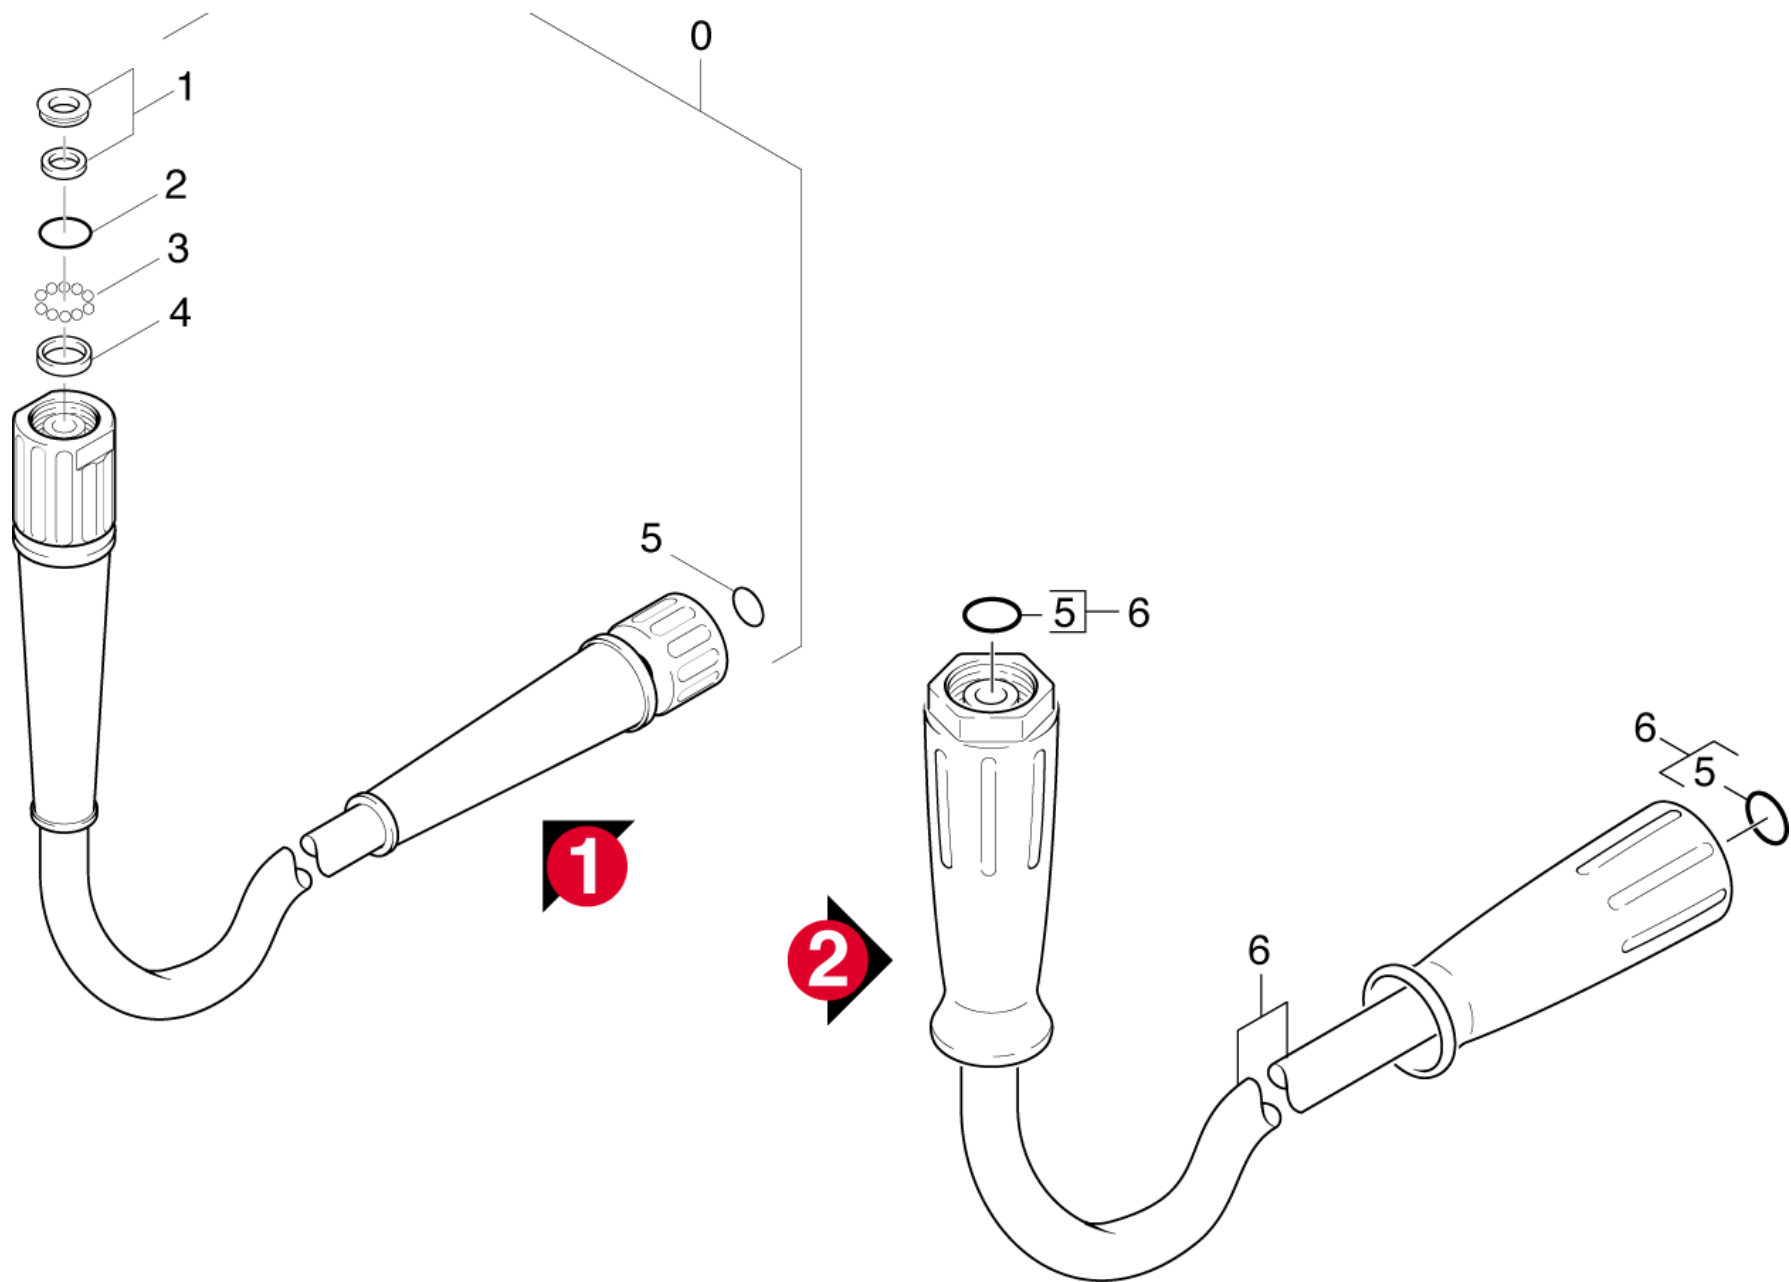

Ersatzteilliste

HD-Schlauch

107 HD-Schlauch

POS	Artikelnr.	Beschreibung	Anzahl	Einheit	Bemerkung
0	6.388-083.0	HD-Schlauch drehbar DN8 40MPa 10m	1.000	ST	VERSION 1
		Positionstext1: / 1.028-901.0 / -902.0 / -904.0			
1	4.363-692.0	Nutring kpl. -nur fuer Ersatz-	1.000	ST	
		Positionstext1: / 1.028-901.0 / -902.0 / -904.0			
2	6.362-524.0	O-Ring 17,0 X 1,5	1.000	ST	
		Positionstext1: / 1.028-901.0 / -902.0 / -904.0			
3	7.401-921.0	Kugel 4 G20 -1.4034 DIN 5401	12.000	ST	
		Positionstext1: / 1.028-901.0 / -902.0 / -904.0			
4	6.362-529.0	Dichtring 12x1,5	1.000	ST	
		Positionstext1: / 1.028-901.0 / -902.0 / -904.0			
5	2.880-990.0	Ersatzteilsatz O-Ring 5x -Kaercher	1.000	ST	
		Positionstext1: / 1.028-901.0 / -902.0 / -904.0			
6	6.391-354.0	Schlauchleitung nur fuer Ersatz DN8 40MP	1.000	ST	VERSION 2
		Positionstext1: / 1.028-901.0 / -902.0 / -904.0			