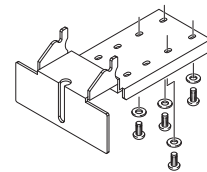

Instrucció de montaje para la  
boquilla de calzada

Monteringsanvisning for  
kjorebanemunnstykke

Kiintien etusuuttimen asennusohje

0.

NT 65/2 TC, 72/2 TC, 702, 702i, 802i

NT 65/2 TC, NT 72/2 TC,  
NT 702

⚙️ 4x ⚙️ 4x ⚙️ 4x ⚙️ 4x

NT 65/2 Me

⚙️ 4x ⚙️ 4x ⚙️ 4x ⚙️ 4x

NT 802i

⚙️ 4x ⚙️ 4x

NT 65/2 TC  
72/2 TC,  
702 TC

NT 702i

NT 802i

3.

4.

5.

6.

NT 65/2 TC, NT 72/2 TC,  
NT 702i -- 560mm  
NT 65/2 Me -- 480mm  
NT 802i -- (690mm)

7.

0.082-810.0  
A 2009100