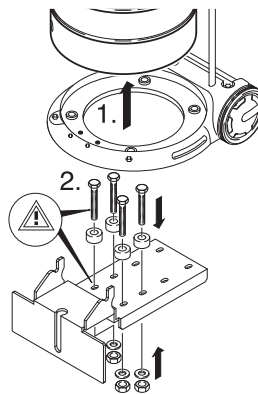

NT 65/2 Me

⚙️ 4x ⚙️ 4x ⚙️ 4x ⚙️ 4x

NT 802i

⚙️ 4x ⚙️ 4x

NT 65/2 TC  
72/2 TC,  
702 TC

NT 702i

NT 802i

3.

4.

5.

6.

NT 65/2 TC, NT 72/2 TC,  
NT 702i -- 560mm  
NT 65/2 Me -- 480mm  
NT 802i -- (690mm)

7.

0.082-810.0  
A 2009100