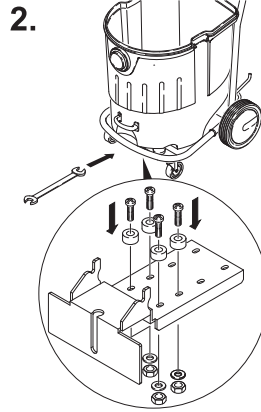

Teile Nr. 0.082-810.0

Montageanleitung fuer
Fahrbanduese

Assembly instructions for
gangway tool

Notice du montage pour l'outil
de suceur

Istruzioni di montaggio per lo
bocchetta corsia

Montagevoorschrift voor
voorzetzuigmond

Instrucció de montaje para la
boquilla de calzada

Monteringsanvisning for
kjorebanemunnstykke

Kiintien etusuuttimen asennusohje

0.

NT 65/2 TC, 72/2 TC, 702, 702i, 802i

NT 65/2 TC, NT 72/2 TC,
NT 702

⚙️ 4x ⚙️ 4x ⚙️ 4x ⚙️ 4x

NT 65/2 Me

⚙️ 4x ⚙️ 4x ⚙️ 4x ⚙️ 4x

NT 802i

⚙️ 4x ⚙️ 4x

NT 65/2 TC
72/2 TC,
702 TC

NT 702i

NT 802i

3.

4.

5.

6.

NT 65/2 TC, NT 72/2 TC,
NT 702i -- 560mm
NT 65/2 Me -- 480mm
NT 802i -- (690mm)

7.

0.082-810.0
A 2009100