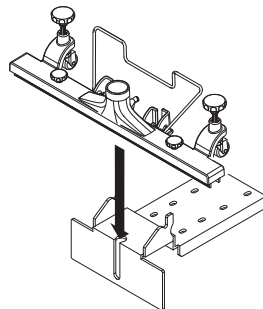

Teile Nr. 0.082-810.0

Montageanleitung fuer
Fahrbanduese

Assembly instructions for
gangway tool

Notice du montage pour l'outil
de suceur

Istruzioni di montaggio per lo
bocchetta corsia

Montagevoorschrift voor
voorzetzuigmond

Instrucció de montaje para la
boquilla de calzada

Monteringsanvisning for
kjorebanemunnstykke

Kiintien etusuuttimen asennusohje

0.

NT 65/2 TC, 72/2 TC, 702, 702i, 802i

NT 65/2 TC, NT 72/2 TC,
NT 702

⚙️ 4x ⚙️ 4x ⚙️ 4x ⚙️ 4x

NT 65/2 Me

⚙️ 4x ⚙️ 4x ⚙️ 4x ⚙️ 4x

NT 802i

⚙️ 4x ⚙️ 4x

NT 65/2 TC
72/2 TC,
702 TC

NT 702i

NT 802i

3.

4.

5.

6.

NT 65/2 TC, NT 72/2 TC,
NT 702i -- 560mm
NT 65/2 Me -- 480mm
NT 802i -- (690mm)

7.

0.082-810.0
A 2009100