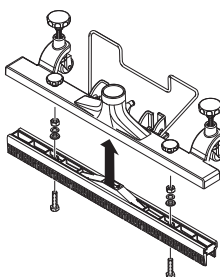

Instrucció de montaje para la  
boquilla de calzada

Monteringsanvisning for  
kjorebanemunnstykke

Kiintien etusuuttimen asennusohje

0.

NT 65/2 TC, 72/2 TC, 702, 702i, 802i

NT 65/2 TC, NT 72/2 TC,  
NT 702

⚙️ 4x ⚙️ 4x ⚙️ 4x ⚙️ 4x

NT 65/2 Me

⚙️ 4x ⚙️ 4x ⚙️ 4x ⚙️ 4x

NT 802i

⚙️ 4x ⚙️ 4x

NT 65/2 TC  
72/2 TC,  
702 TC

NT 702i

NT 802i

3.

4.

5.

6.

NT 65/2 TC, NT 72/2 TC,  
NT 702i -- 560mm  
NT 65/2 Me -- 480mm  
NT 802i -- (690mm)

7.

0.082-810.0  
A 2009100