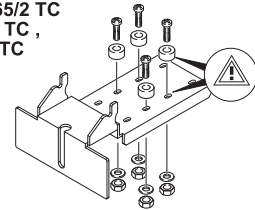

Instrucció de montaje para la  
boquilla de calzada

Monteringsanvisning for  
kjorebanemunnstykke

Kiintien etusuuttimen asennusohje

0.

NT 65/2 TC, 72/2 TC, 702, 702i, 802i

NT 65/2 TC, NT 72/2 TC,  
NT 702

⚙️ 4x ⚙️ 4x ⚙️ 4x ⚙️ 4x

NT 65/2 Me

⚙️ 4x ⚙️ 4x ⚙️ 4x ⚙️ 4x

NT 802i

⚙️ 4x ⚙️ 4x

NT 65/2 TC  
72/2 TC,  
702 TC

NT 702i

NT 802i

3.

4.

5.

6.

NT 65/2 TC, NT 72/2 TC,  
NT 702i -- 560mm  
NT 65/2 Me -- 480mm  
NT 802i -- (690mm)

7.

0.082-810.0  
A 2009100