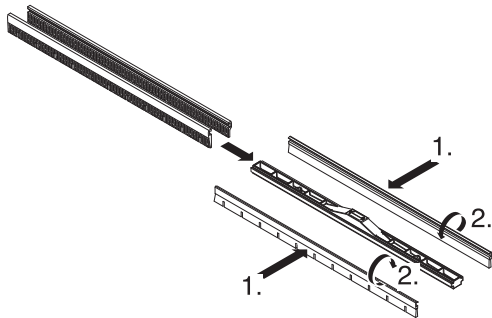

Instrucció de montaje para la  
boquilla de calzada

Monteringsanvisning for  
kjorebanemunnstykke

Kiintien etusuuttimen asennusohje

0.

NT 65/2 TC, 72/2 TC, 702, 702i, 802i

NT 65/2 TC, NT 72/2 TC,  
NT 702

⚙️ 4x ⚙️ 4x ⚙️ 4x ⚙️ 4x

NT 65/2 Me

⚙️ 4x ⚙️ 4x ⚙️ 4x ⚙️ 4x

NT 802i

⚙️ 4x ⚙️ 4x

NT 65/2 TC  
72/2 TC,  
702 TC

NT 702i

NT 802i

3.

4.

5.

6.

NT 65/2 TC, NT 72/2 TC,  
NT 702i -- 560mm  
NT 65/2 Me -- 480mm  
NT 802i -- (690mm)

7.

0.082-810.0  
A 2009100