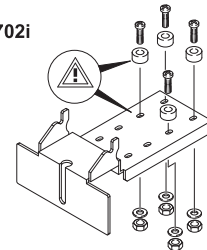

Instrucció de montaje para la  
boquilla de calzada

Monteringsanvisning for  
kjorebanemunnstykke

Kiintien etusuuttimen asennusohje

0.

NT 65/2 TC, 72/2 TC, 702, 702i, 802i

NT 65/2 TC, NT 72/2 TC,  
NT 702

⚙️ 4x ⚙️ 4x ⚙️ 4x ⚙️ 4x

NT 65/2 Me

⚙️ 4x ⚙️ 4x ⚙️ 4x ⚙️ 4x

NT 802i

⚙️ 4x ⚙️ 4x

NT 65/2 TC  
72/2 TC,  
702 TC

NT 702i

NT 802i

3.

4.

5.

6.

NT 65/2 TC, NT 72/2 TC,  
NT 702i -- 560mm  
NT 65/2 Me -- 480mm  
NT 802i -- (690mm)

7.

0.082-810.0  
A 2009100