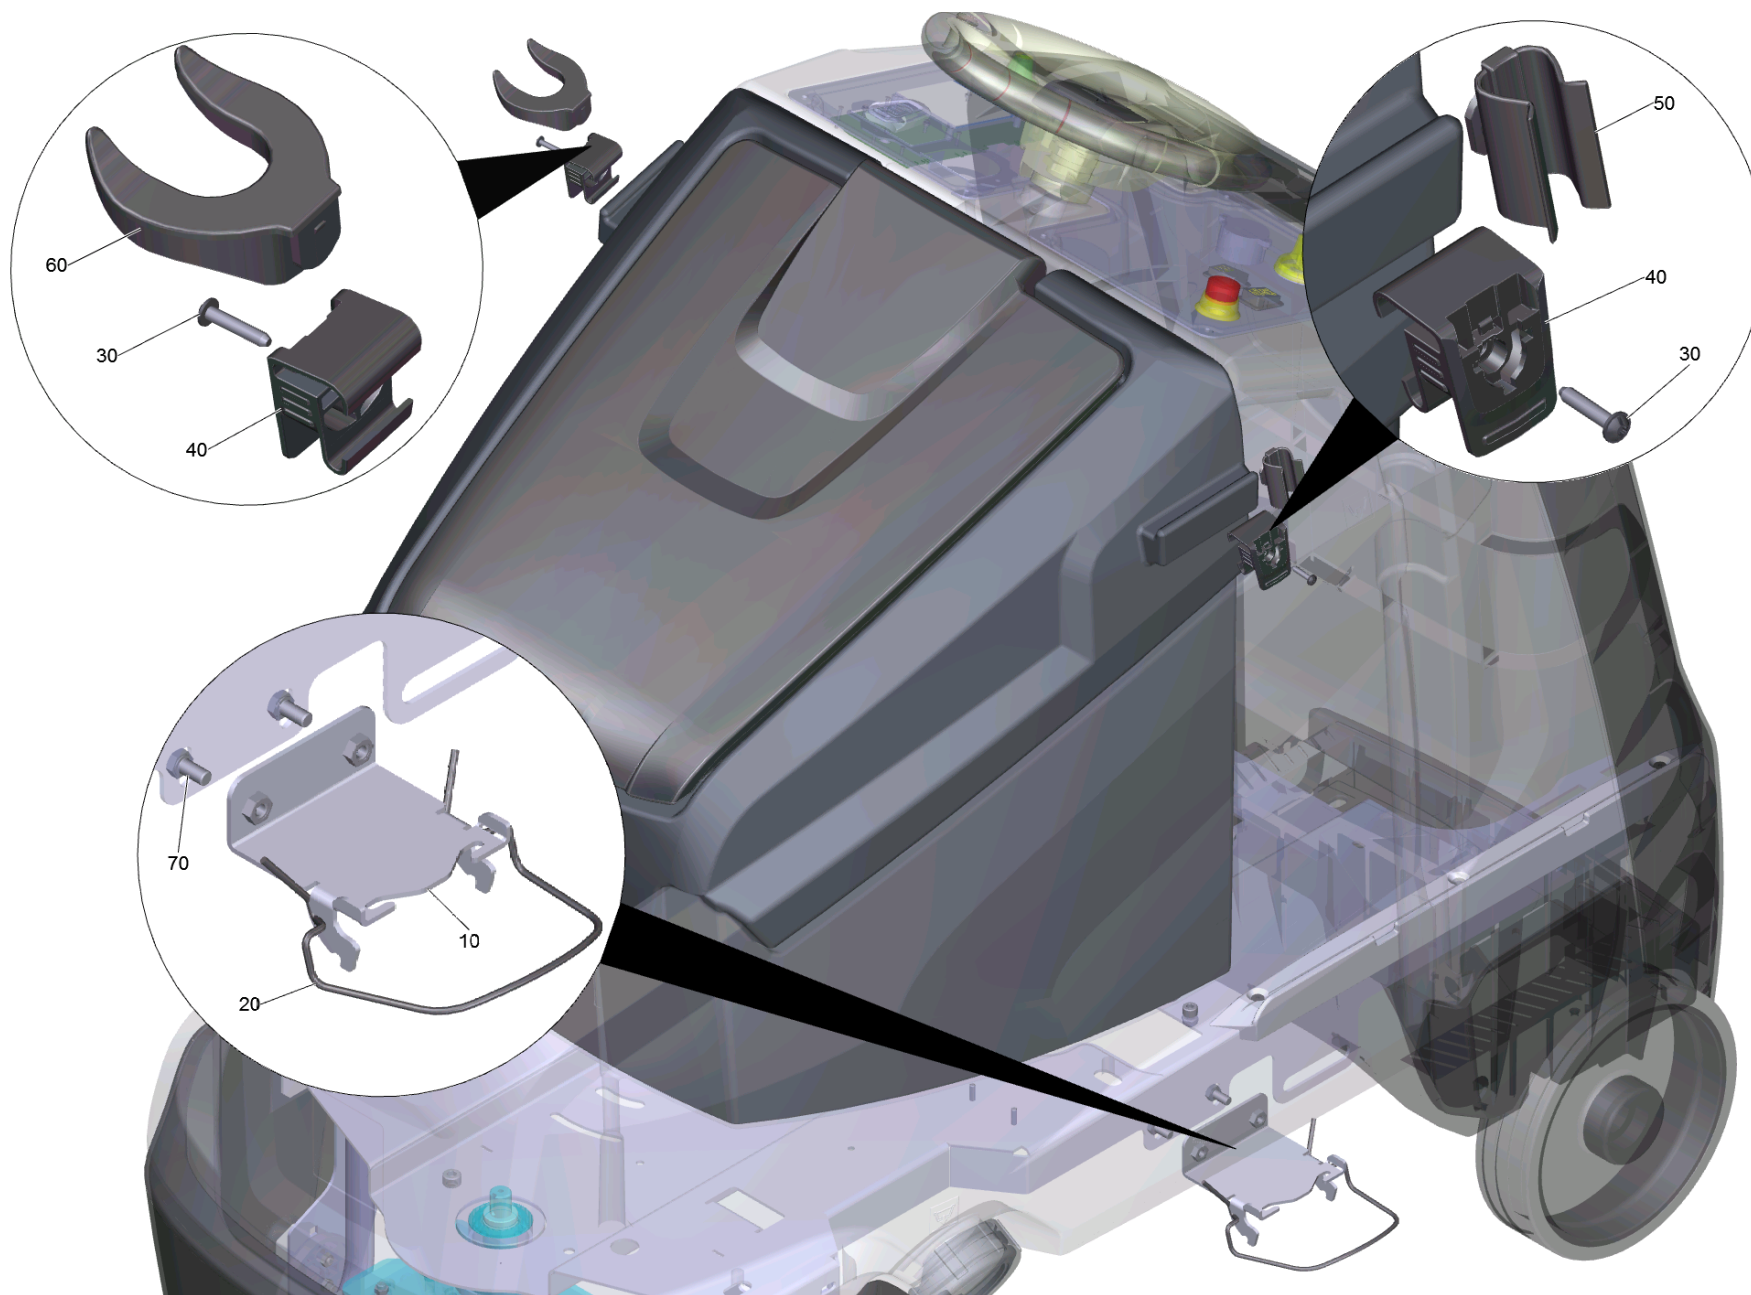

Ersatzteilliste

(4.035-096.0) Set Homebase Mopp

Inhaltsverzeichnis

500 Set Homebase Mopp (4.035-096.0)	3
10 Set Homebase Mopp	4

500 Set Homebase Mopp (4.035-096.0)

POS	Beschreibung	Anzahl	Einheit
10	Set Homebase Mopp	1.000	ST

10 Set Homebase Mopp

POS	Artikelnr.	Beschreibung	Anzahl	Einheit
10	4.062-079.0	Blechteil Mopphalterung kpl. B 95 RS	1.000	ST
20	5.035-979.0	Buegel Mopphalterung	1.000	ST
30	6.303-200.0	Schraube 5x25-IN6RD	2.000	ST
40	5.035-488.0	Adapter Homebase	2.000	ST
50	6.980-078.0	Halter Griff grau	1.000	ST
60	6.980-080.0	Halter Flasche	1.000	ST
70	7.304-395.0	6kt-Schraube M8x16-8.8-A2E ISO 4017	2.000	ST